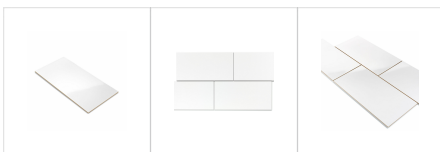

# Wandtegel 30 x 60 cm wit blinkend

## PRODUCT DETAILS

Klassieke witte keramische wandtegel geglazuurd met blinkende afwerking, met afmetingen 30 x 60 cm en dikte 7 mm. Met een doos kan 1,62 m<sup>2</sup> betegeld worden. Voor verschillende binnentoepassingen zoals badkamer, keuken ed.

### Afmetingen

Lengte 60 cm

Breedte 30 cm

Dikte 0,70 cm