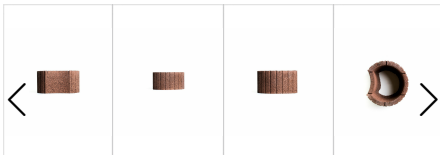

Bloembak beton mini bruin

PRODUCT DETAILS

Bloembak model Cinthia in formaat 58,3x35x25 cm in bruin sierbeton geeft een speels karakter aan uw woonomgeving. Ze zijn overigens stapelbaar zodat er een tuinmuurtje mee kan gemaakt worden.

Productcode 174295

Afmetingen

Lengte 35 cm

Breedte 28 cm

Hoogte 20 cm

Gewichten

Gewicht per stuk 16 kg

Gewicht per pallet 744 kg