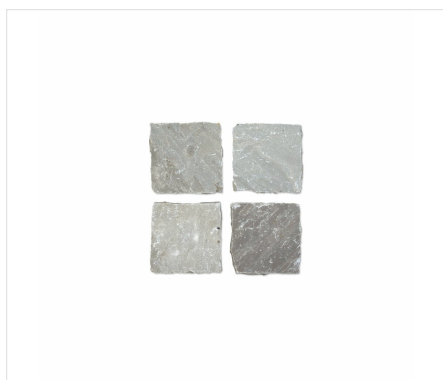

Sandstone coble

PRODUCT DETAILS

Cobles-kasseien vervaardigd uit Indische zandsteen combineren de kracht van een standaard kassei met het uitzicht van natuursteen. Cobles worden gekloofd waardoor de dikte kan variëren. Daarom worden ze meestal ook in de mortel geplaatst. Cobles hebben lichte onderlinge kleurnuances, dit geeft een natuurlijke uitstraling aan deze kasseien.

Productcode 177500

Afmetingen

Lengte 14 cm

Breedte 14 cm

Dikte 5 cm

Verpakking

Aantal stuks per verpakking 650

Aantal m² per verpakking 14,77