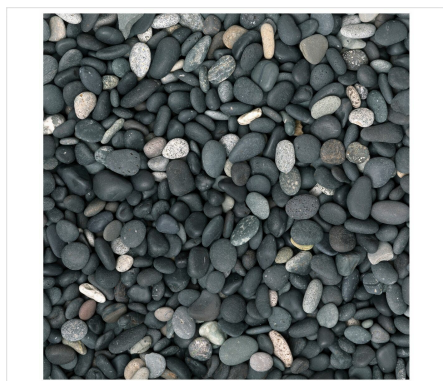

# Beach pebbles 8-16 mm 20 kg

## PRODUCT DETAILS

Beach Pebbles 8-16 mm hebben een ronde en gladde structuur, het uitzicht is een mengeling van grijze en antraciet kleurige tinten. Deze keien hebben een warme uitstraling en kunnen bovendien blootvoets belopen worden.