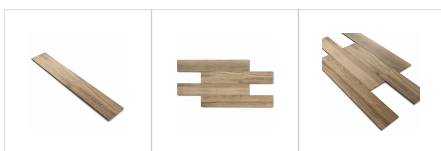

Legni quercia naturale

PRODUCT DETAILS

De Legni Quercia is een keramische parkettegel in formaat 15x90 cm en dikte 1 cm voor alle binnentoepassingen in wand en vloer. Deze tegel combineert de look van hout met de voordelen van keramiek, hij is bovendien onderhoudsvriendelijk en slijtvast.

Productcode 425123

Afmetingen

Lengte 90 cm

Breedte 15 cm

Dikte 0,80 cm

Verpakking

Aantal stuks per doos 9

Aantal m² per doos 1,22