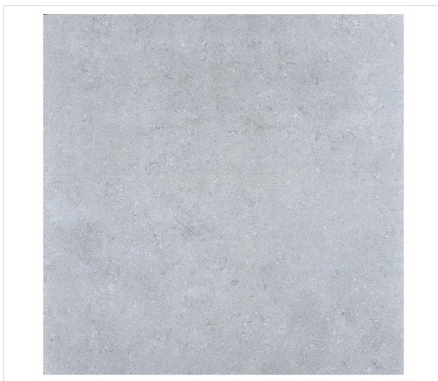

Terrastegel 80 x 80 cm fuori luce 2 cm

PRODUCT DETAILS

De Fuori Luce volkeramische buitentegel in formaat 80x80 cm en dikte 2 cm is de ideale oplossing voor uw terras, tuinpad of zelfs oprit. Deze tegel combineert de uitstraling van blauwe hardsteen met de voordelen van keramiek, hij is bovendien onderhoudsvriendelijk, slijtvast en 100% vorstbestendig.

Productcode 425910

Afmetingen

Lengte 80 cm

Breedte 80 cm

Dikte 2 cm

Verpakking

Aantal stuks per doos 1

Aantal m² per doos 0,64