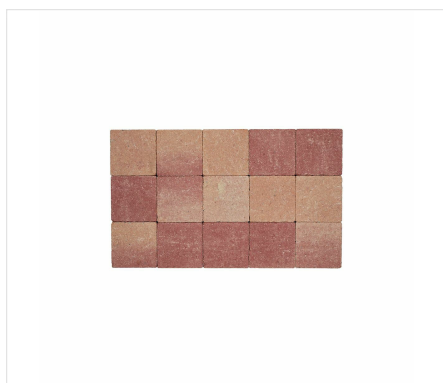

In-line getrommeld 15 x 15 x 6 - rose-rood

PRODUCT DETAILS

Kwaliteitsvolle sierklinker in formaat 15x15x6 cm met fijne getrommelde randen, na productie wordt het oppervlak bewerkt met fijne hamertjes.

Productcode 172488

Afmetingen

Lengte 15 cm

Breedte 15 cm

Dikte 6 cm

Verpakking

Stuks per pallet 520

Aantal per laag 40

Lagen per pallet 13

Productinfo

Kleur Roze-rood

Afstandhouders Nee

Vellingkant Nee

Verbruik

Aantal stuks/m² 44

Gewichten

Gewicht per stuk 2,95 kg