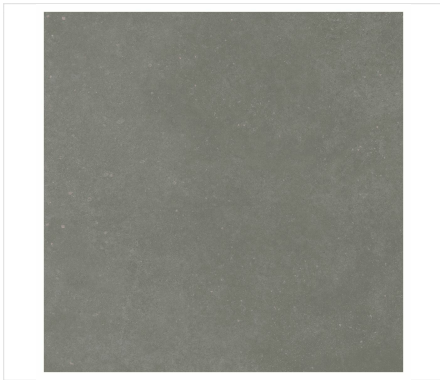

Carrelage sol 45 x 45 cm namur anthracite

DÉTAILS DU PRODUIT

Namur Anthracite est un carreau de céramique de 45x45 cm et d'une épaisseur de 1 cm pour toutes les applications murales et de sol en intérieur. Ce carreau combine l'aspect de la pierre naturelle avec les avantages de la céramique, il est également facile à entretenir et résistant à l'usure.