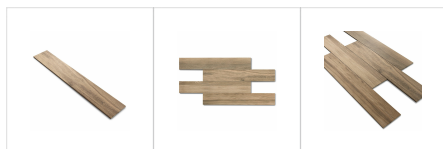

## DÉTAILS DU PRODUIT

Legni Quercia est un carreau parquet de céramique de 15x90 cm et d'une épaisseur de 1 cm pour toutes les applications murales et de sol en intérieur. Ce carreau combine l'aspect du bois avec les avantages de la céramique, il est également facile à entretenir et résistant à l'usure.