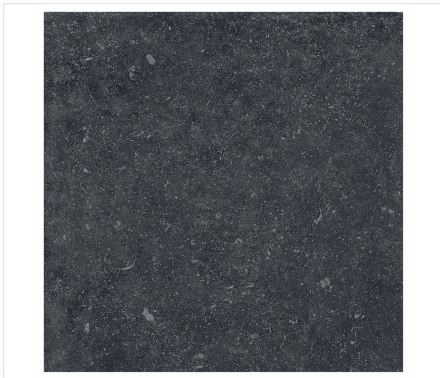

Dalle de terrasse 60 x 60 cm brussels black 2 cm

DÉTAILS DU PRODUIT

Brussels Black, le carrelage extérieur en céramique pleine masse au format de 60x60 cm et d'une épaisseur de 2 cm est la solution idéale pour votre terrasse, sentier de jardin ou même rampe d'accès. Ce carreau combine l'aspect de la pierre naturelle avec les avantages de la céramique. Il est également facile à entretenir, résistant et 100% résistant au gel.

Code de produit 426090

Dimensions

Longueur 60 cm
Largeur 60 cm
Epaisseur 2 cm

Emballage

Pièces par boîte 2
M² par boîte 0,72
Boîtes par palette 32
M² par palette 23,04

Info produit

Rectifié Oui
Résistance au glissement R11
Variation de couleur V2
Type carrelage Dalle de terrasse
Résistance au gel Oui
Couleur Noir