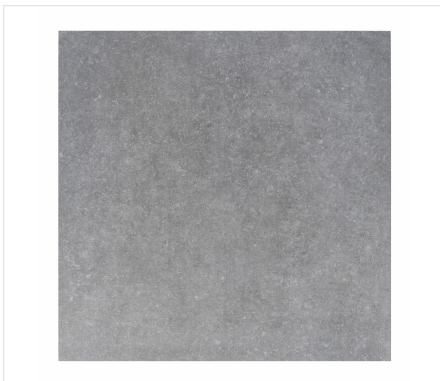

## DÉTAILS DU PRODUIT

Azzurro, le carrelage extérieur en céramique pleine masse au format de 80x80 cm et d'une épaisseur de 2 cm est la solution idéale pour votre terrasse, sentier de jardin ou même rampe d'accès. Ce carrelage combine l'aspect de la pierre bleue avec les avantages de la céramique. Il est également facile à entretenir, résistant à l'usure et 100 % à l'abri du gel.

### Dimensions

Longueur 80 cm

Largeur 80 cm

Épaisseur 2 cm

### Info produit

Rectifié Oui

Résistance au glissement R10

Variation de couleur V2

Type carrelage Dalle de terrasse

Résistance au gel Oui

Couleur Bleu-gris