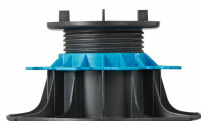

**Reglable 80-140 mm
(8pc/sac)**

[Détails du produit >](#)

**Fixe 10 mm
(4pc/sac)**

[Détails du produit >](#)