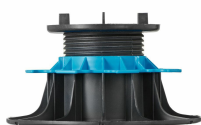

**Reglable 80-140 mm
(8pc/sac)**

[Détails du produit >](#)

**Fixe 10 mm
(4pc/sac)**

[Détails du produit >](#)