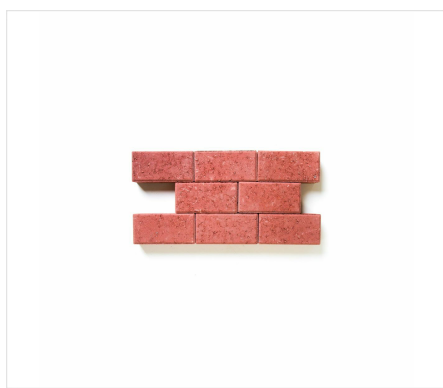

Pavé rectangulaires 22 x 11 x 5 - rouge

DÉTAILS DU PRODUIT

Pavé en béton en format 22x11x5 cm avec bords droits et côté biseauté (hauteur de 3,5 mm et largeur de 5,5 mm).

Code de produit 171160

Dimensions

Longueur 22 cm

Largeur 11 cm

Epaisseur 5 cm

Emballage

Pcs par palette 560

Pcs par couche 35

Couches par palette 16

Info produit