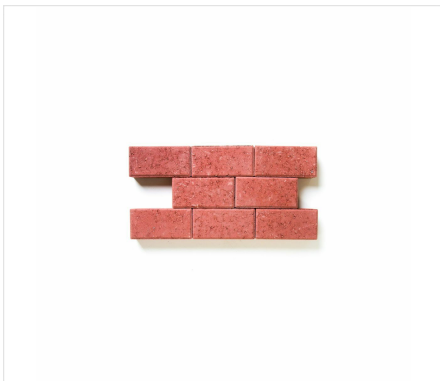

Pavé rectangulaires 22 x 11 x 10 - rouge

DÉTAILS DU PRODUIT

Une pierre extrêmement robuste sans fioritures qui résiste à toutes charges, même sous pression intensive comme chez une allée ou emplacement de parking. Grâce à son aspect classique et indémodable, il mérite aussi une place sur votre terrasse ou dans votre allée de jardin. Apporte le certificat BENOR et disponible en différentes couleurs.

Code de produit 171299

Dimensions

Longueur 22 cm

Largeur 11 cm

Épaisseur 10 cm

Emballage

Pcs par palette 264

Pcs par couche 33