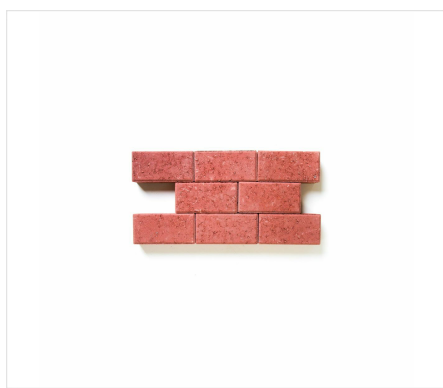

Pavé rectangulaires 22 x 11 x 8 - rouge

DÉTAILS DU PRODUIT

Pavé en béton en format 22x11x8 cm avec bords droits et côté biseauté qui apporte le certificat BENOR.

Code de produit 171195

Dimensions

Longueur 22 cm

Largeur 11 cm

Epaisseur 8 cm

Emballage

Pcs par palette 352

Pcs par couche 44

Couches par palette 8

Info produit

Couleur Rouge