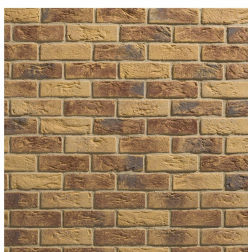

Plaquette de pierre Country 610

Détails du produit >

Catalogue de jardin 2024

Toutes les informations sur notre gamme de jardin, inspiration supplémentaire et informations techniques peut être trouvé dans notre catalogue de jardin.

TÉLÉCHARGEZ LE NOUVEAU CATALOGUE