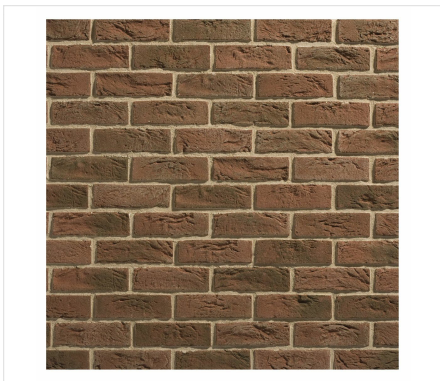

Plaque de pierre country 640

DÉTAILS DU PRODUIT

COUNTRY plaquettes de pierre et coins sont résistantes au gel et imite la célèbre brique ancienne belge. Grâce à la technologie de production spéciale, chaque bande et coin de pierre COUNTRY possède un caractère unique. Disponible dans divers coloris et textures.