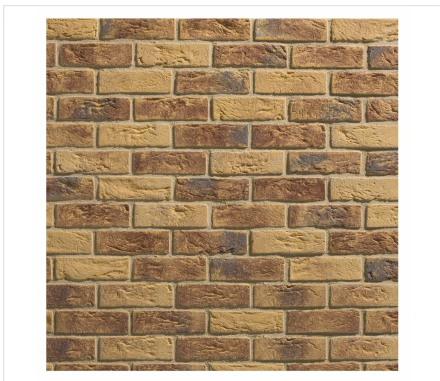

# Plaque de pierre country 610

## DÉTAILS DU PRODUIT

COUNTRY plaquettes de pierre et coins sont résistantes au gel et imite la célèbre brique ancienne belge. Grâce à la technologie de production spéciale, chaque bande et coin de pierre COUNTRY possède un caractère unique. Disponible dans divers coloris et textures.